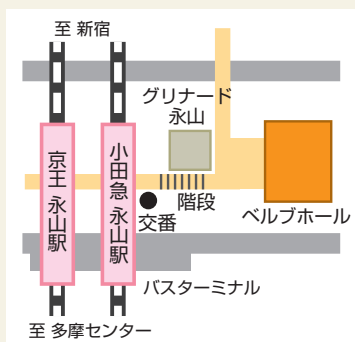

京王電鉄株式会社

PRESIDENT

助成

芸術文化振興基金助成事業

協力

- 京王電鉄株式会社
- 京王聖蹟桜ヶ丘ショッピングセンター
- サンリオピューロランド
- ティアック株式会社
- モランボン株式会社
- オムロンヘルスケア株式会社
- イオンシネマ多摩センター
- グリナード永山会

府中の森芸術劇場 どりーむホール

京王線「東府中駅」より徒歩7分

ヘルプホール

小田急多摩線、京王相模原線永山駅
徒歩2分 ヘルプ永山5F

ヴィータホール

京王線聖蹟桜ヶ丘駅徒歩2分
ヴィータコミュニネ8F

国内映画賞のトップバッター！ 活力溢れる作品・監督・俳優をいち早く紹介！

第13回TAMA映画賞

TAMA 映画賞は、明日への元気を与えてくれる・夢をみせてくれる活力溢れる<いきのいい>作品・監督・俳優を、映画ファンの立場から感謝をこめて表彰します。

選考対象：2020年10月から2021年9月に一般劇場で公開された作品及び監督・キャスト・スタッフ