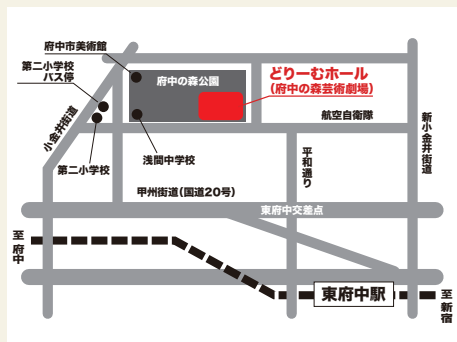

京王電鉄株式会社

PRESIDENT

助成

芸術文化振興基金助成事業

協力

- 京王電鉄株式会社
- 京王聖蹟桜ヶ丘ショッピングセンター
- サンリオピューロランド
- ティアック株式会社
- モランボン株式会社
- オムロンヘルスケア株式会社
- イオンシネマ多摩センター
- グリナード永山会

府中の森芸術劇場 どりーむホール

京王線「東府中駅」より徒歩7分